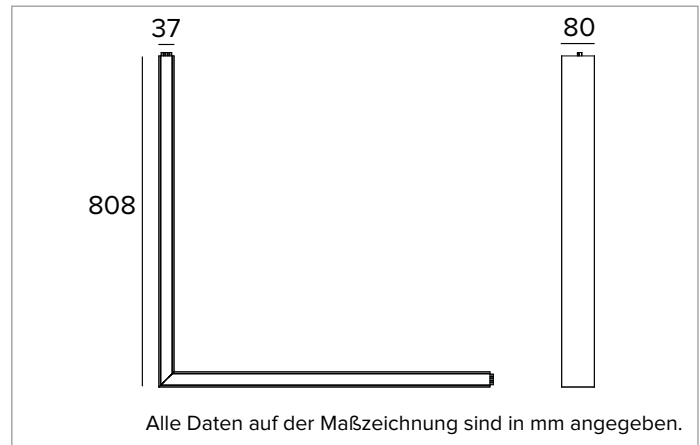

T002BV830D2DB | LOGICO EASY System 37 - OPAL LED-Leuchte für Decken- oder Pendelsystemmontage. L-Modul

	3000K	H(m)	D1(m)	D2(m)	E _{max} (lx)		
	Ra80	113°	113°				
Fixture Power	28W	1	3.00	3.01	389		
Source Flux	2443lm	2	6.00	6.03	97		
Fixture Flux	2443lm	3	9.00	9.04	43		
Efficacy	87lm/W	4	12.00	12.06	24		
6000843	I _{max} =198cd/klm	I _{max}	484cd	5	15.01	15.07	16